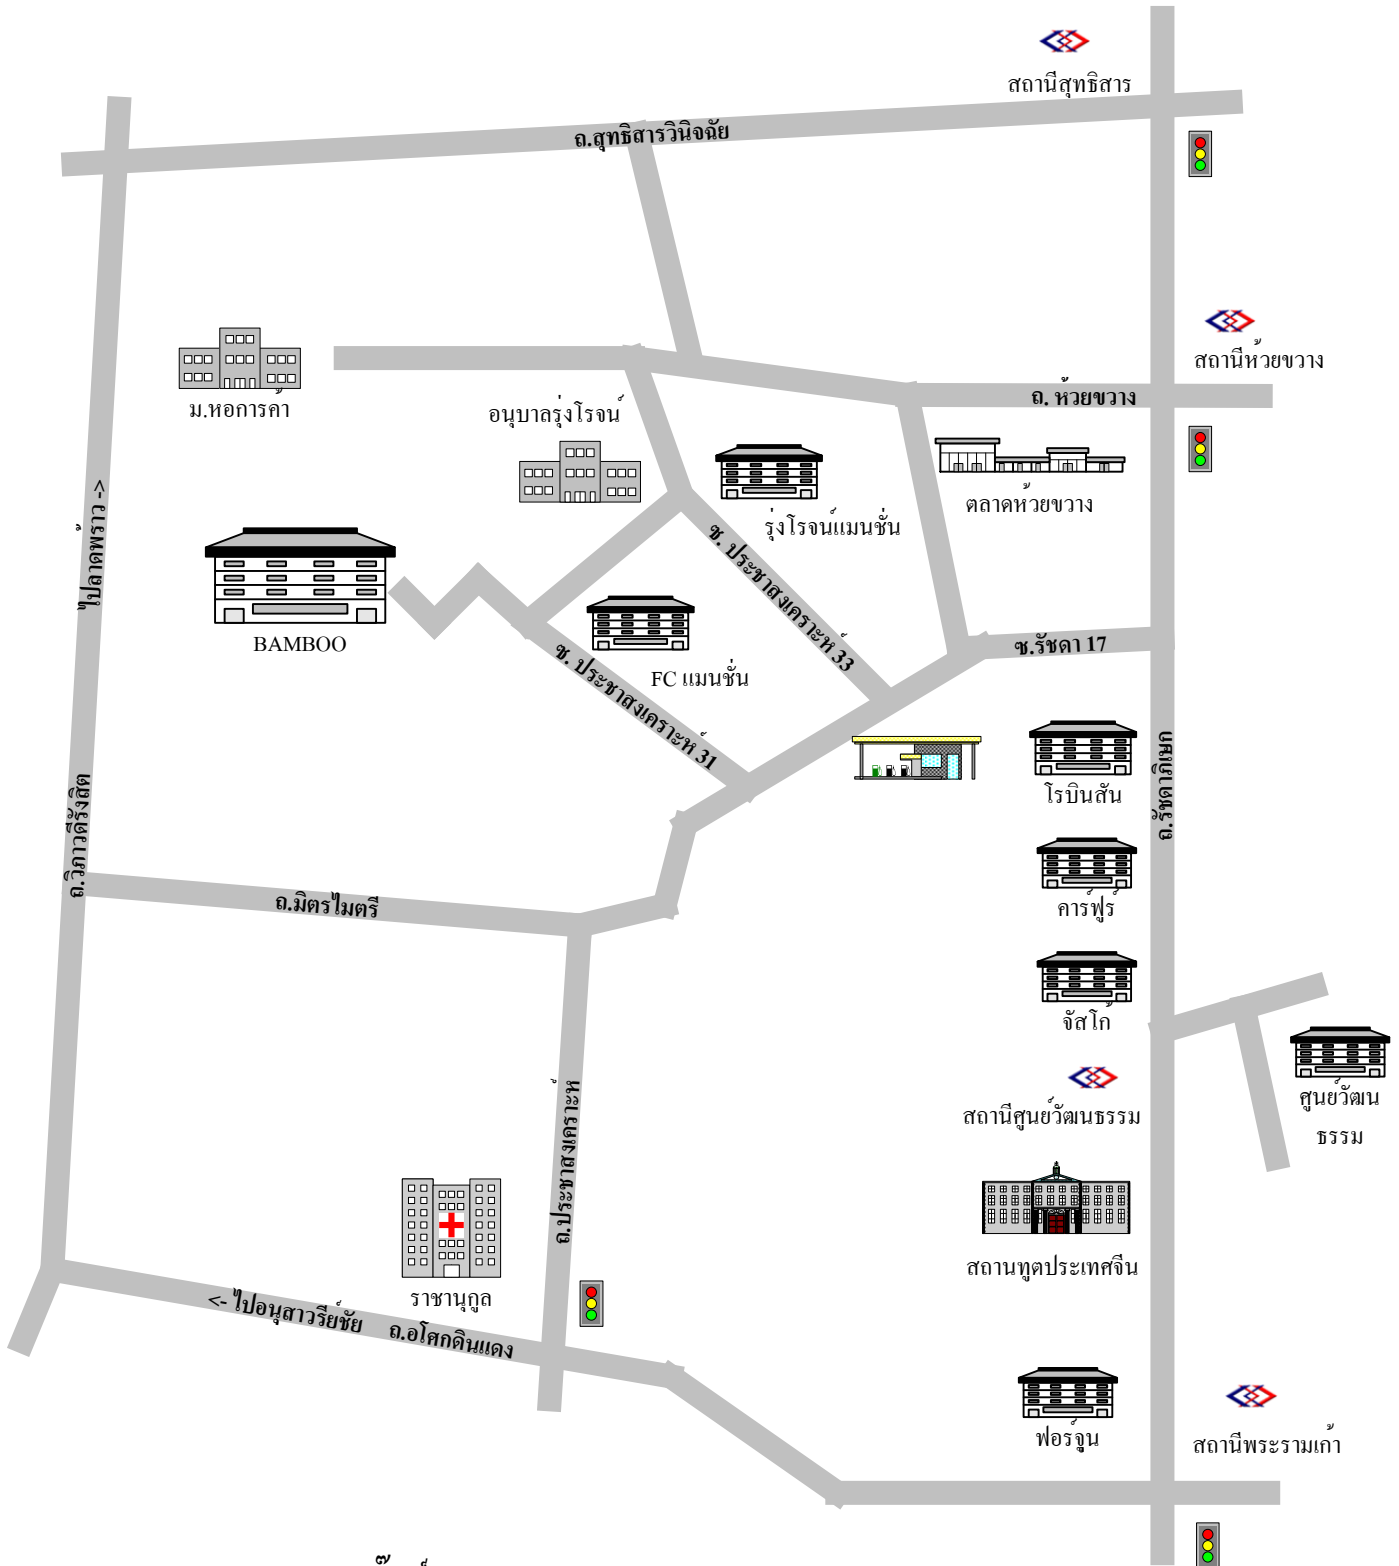

แผนที่บริษัท แบนบู โปรเจ็ค กรุ๊ปส์ จำกัด

บริษัท แบนบู โปรเจ็ค กรุ๊ปส์ จำกัด

144/66 ซ.ทวีเชิดชู ถ. ประชาสงเคราะห์ แขวงดินแดง เขตดินแดง กรุงเทพมหานคร 10400

โทรศัพท์ : (66) 0-2692-2769 Fax : (66) 0-2694-2772

Website : <http://www.bambooproject.com>

สายรถเมล์ที่ผ่าน : 12, 13, 36ก, 54, 117, 206, ปอ. 206